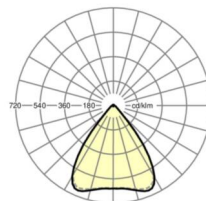

DEEP-LINK

<https://www.regiolum.de/ru/article/19430006040>

Ссылка	LED 10000lm 840
ηLB	100 %
Φ ↓/↑	98 % / 2 %
UGR поп./вдоль	19.7 / 19.8

Механика

цвет корпуса белый стандартный для электротехники RAL 9016

размеры (LxWxH/DxH) 1531mm x 55mm x 37mm

вес (нетто) 1.9kg

Вид монтажа сборка трековых систем, световая структура

размеры

L	1531 mm	Длина
В	55 mm	Ширина
н	37 mm	Высота